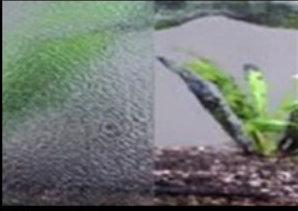

OPACO

P126B

P126Z

FOSCO

ARAMADO

ART

GAUDI

DELTA

ESPIGA

REFLEXO

BRONZE

AZUL

VERDE

ESPELHADO

ANT. CLARO

ANT. CINZA